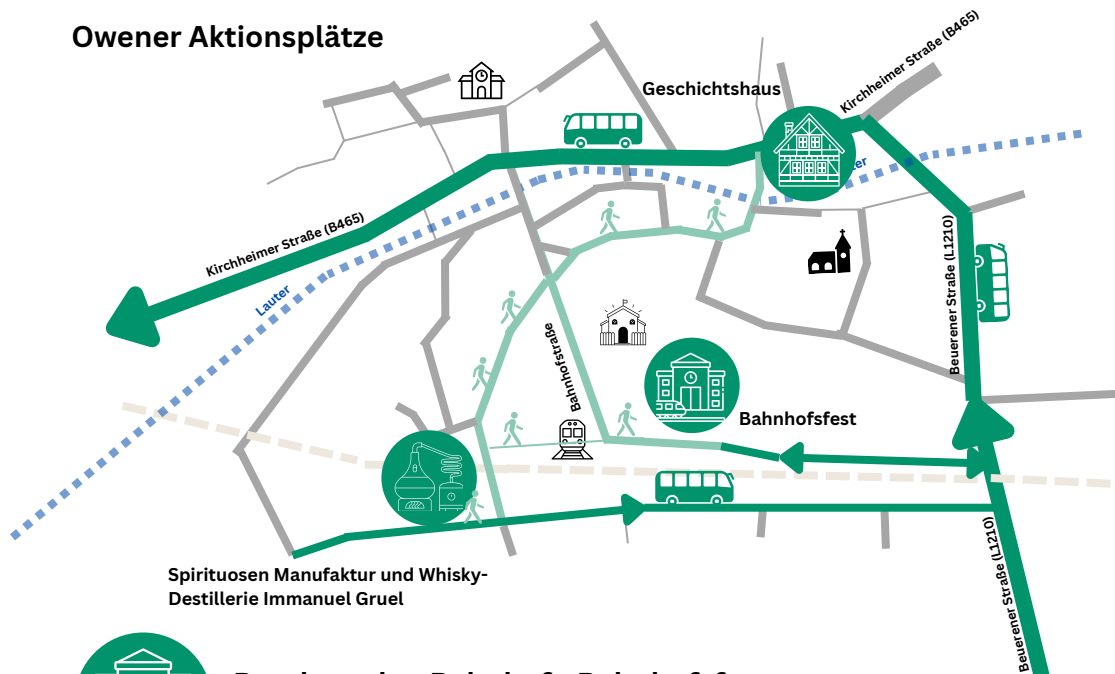

# 125 Jahre Teckbahn: Owen fährt auf Jubiläumsprogramm an der Bahnstrecke

**Sonntag, 15. September 2024**

10 - 18 Uhr | rund um die großen Bahnhöfe in Kirchheim unter Teck, Dettingen an der Teck, Owen und in Lenningen

## Dampfzugfahrten

Fahrkarten (Einzelfahrkarten / Tagesticket) bei den Schaffnern im Zug oder am Bahnsteig (Barzahlung) - Fahrkarten des Regeltarifbes der DB, des Landes und das Deutschlandticket gelten nicht.

## Rund um den Bahnhof - Bahnhofsfest

#### „Wegen einer Handvoll Kirschen – 125 Jahre Teckbahn“

Bevor es in die Ausstellung geht, lassen Sie sich Ihre Fahrkarte geben und abstempeln, werden dann selbst zum Schaffner und konstruieren Ihre völlig neue Teckbahn-Linie.