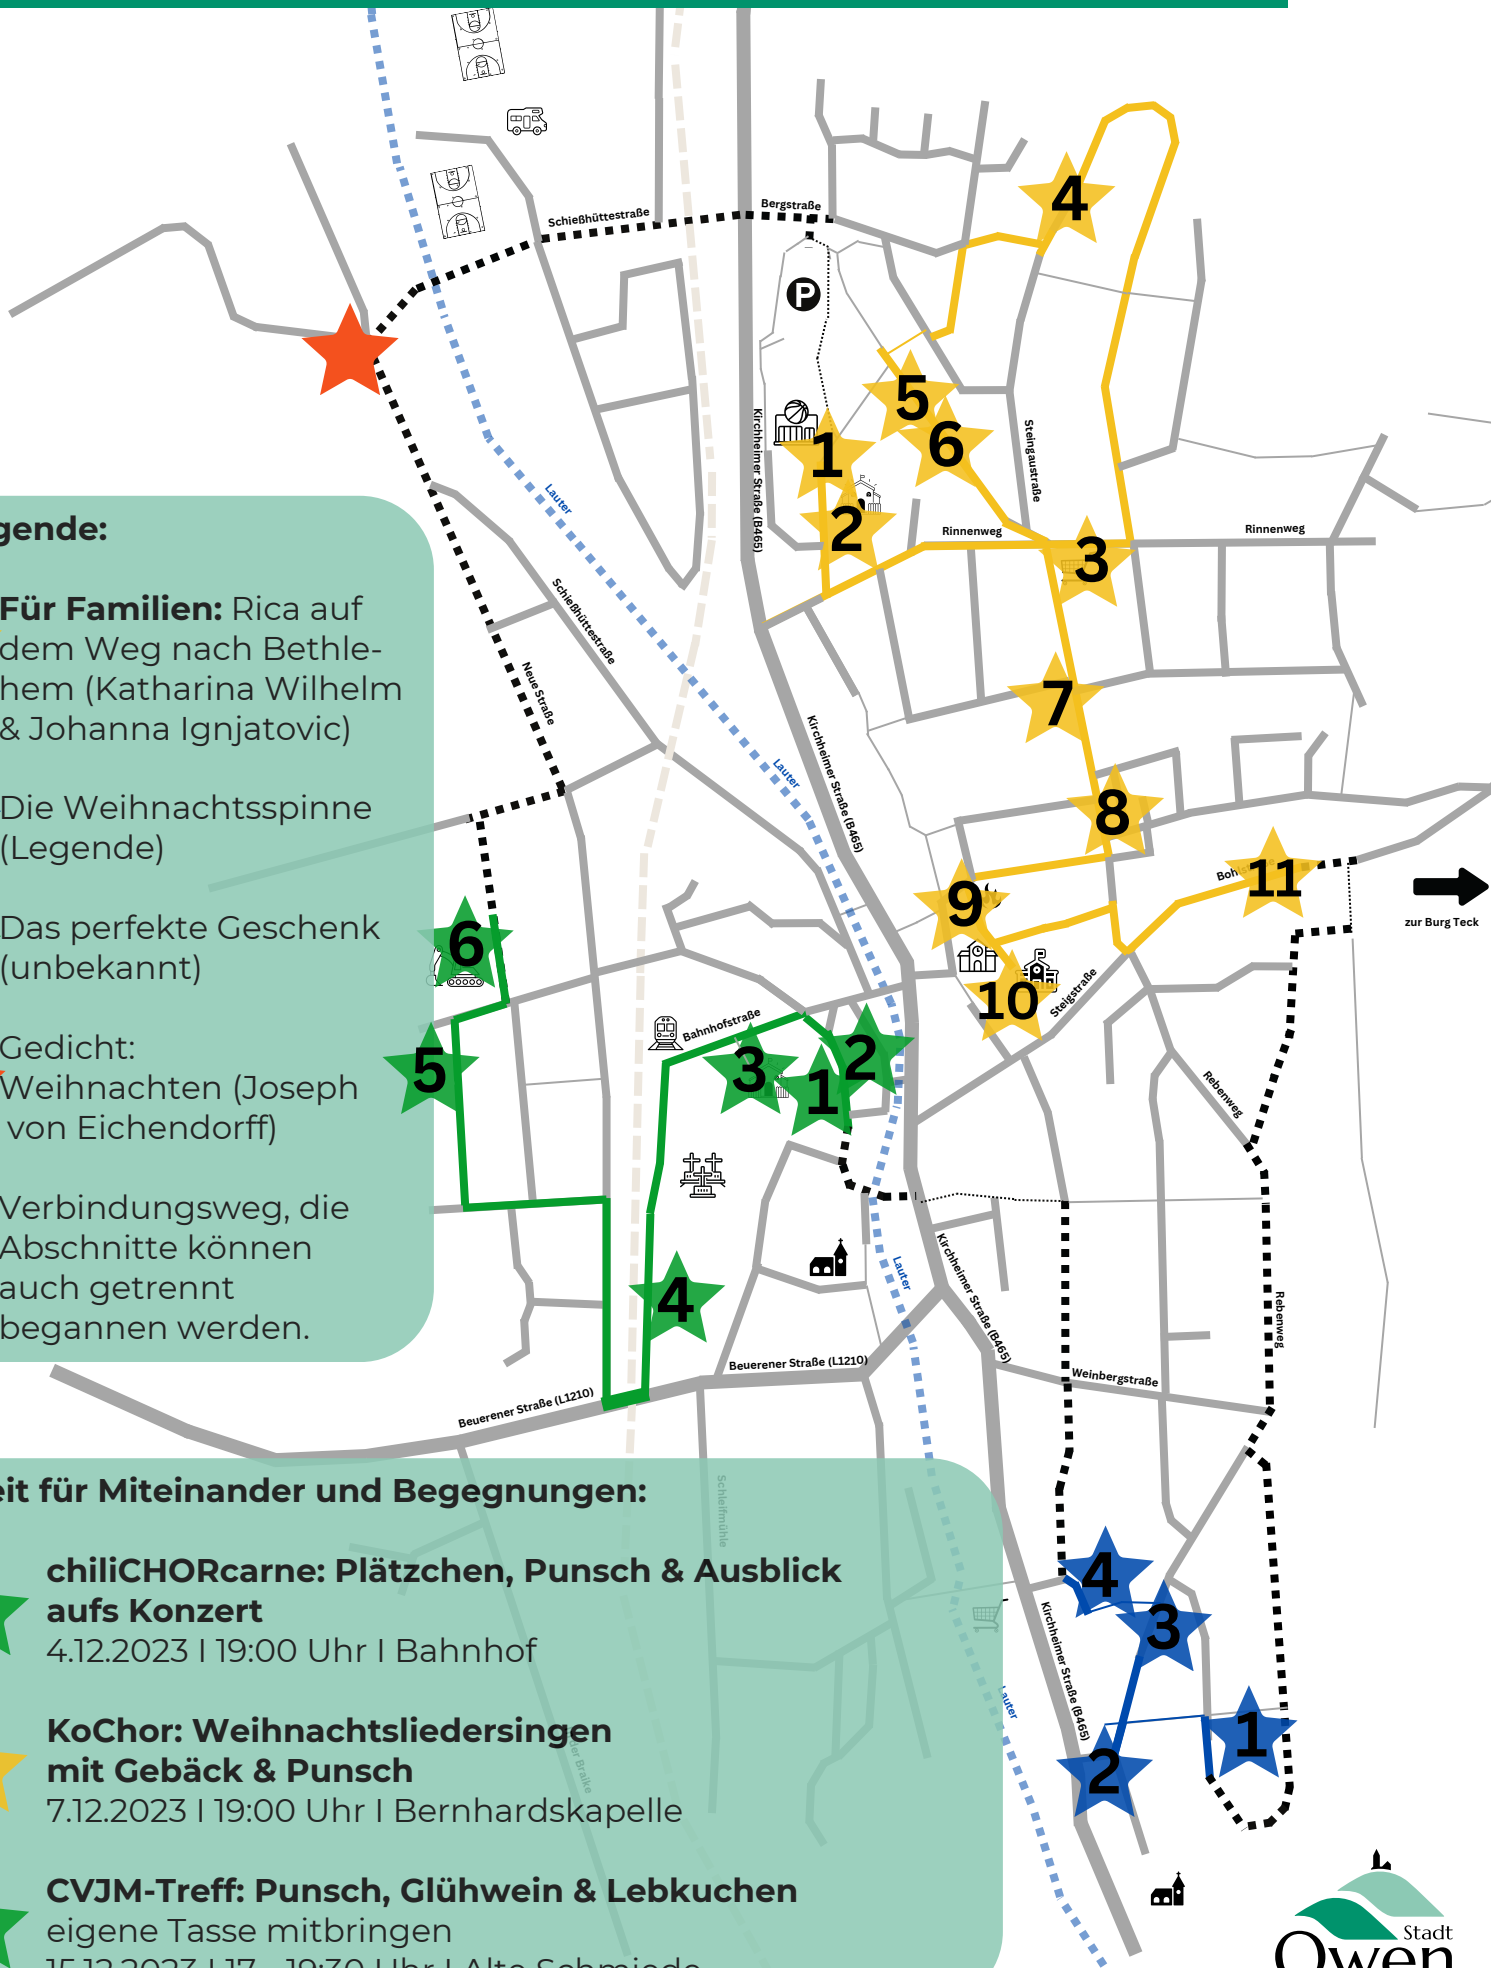

Owener Adventsspaziergang

von Stern zu Stern - individuell von Owendern gestaltet!

Legende:

 **Für Familien:** Rica auf dem Weg nach Bethlehem (Katharina Wilhelm & Johanna Ignjatovic)

 Die Weihnachtsspinne (Legende)

 Das perfekte Geschenk (unbekannt)

 Gedicht: Weihnachten (Joseph von Eichendorff)

 Verbindungsweg, die Abschnitte können auch getrennt begonnen werden.

Zeit für Miteinander und Begegnungen:

 **chiliCHORcarne: Plätzchen, Punsch & Ausblick aufs Konzert**
4.12.2023 | 19:00 Uhr | Bahnhof

Routenverlauf:

Für Familien: **Rica auf dem Weg nach Bethlehem**
(Katharina Wilhelm & Johanna Ignjatovic)

Teckhalle (Rinnenweg 5/2) - Kindergarten Rinnenweg (Rinnenweg 5/1) - Steingaustraße 16
- Steingaustraße 43 - Römerweg 15 - Römerweg 13 - Steingaustraße 9 - Bernhardskapelle
(Marktstraße 12 - Schulkindbetreuung Schatzkiste (Rathausstraße 6) - Rathaus
(Rathausstraße 8) - Bohlstraße 14

QR-Code mit Link zur Tour
Plattform: komoot (ermöglicht Navigation)

Gedicht: **Weihnachten**
(Joseph von Eichendorff)

Schießhüttestraße 71

Owener Adventsspaziergang - digital abrufbar:

Standorte der Sterne
Plattform: Googlemaps